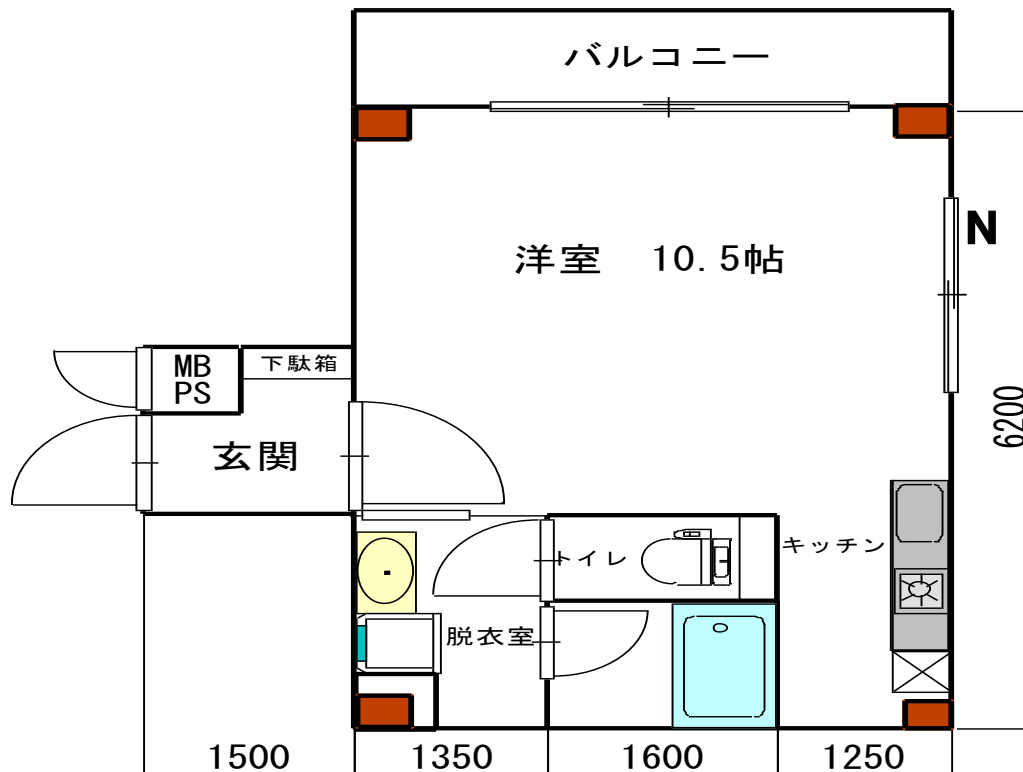

Simple Life Motomachi 603号室

JR/阪神 元町駅 徒歩5分
地下鉄海岸線 みなと元町駅 徒歩1分
阪急/神戸高速鉄道 花隈駅 徒歩3分
★4沿線以上利用可！！★

条件

建物の場所:神戸市中央区元町通4丁目2番地4号
建物の名称:シンプルライフ元町
部屋の面積:28.06㎡ 8階建/6階部分
築年月日:平成15年8月
設備:ケーブル(テレビ/J:COM)対応
オートロック カード警備 エアコン ウォッシュレット
シャンプードレッサー IH2口クッキングヒーター
防犯カメラ 駐輪場(自転車のみ)