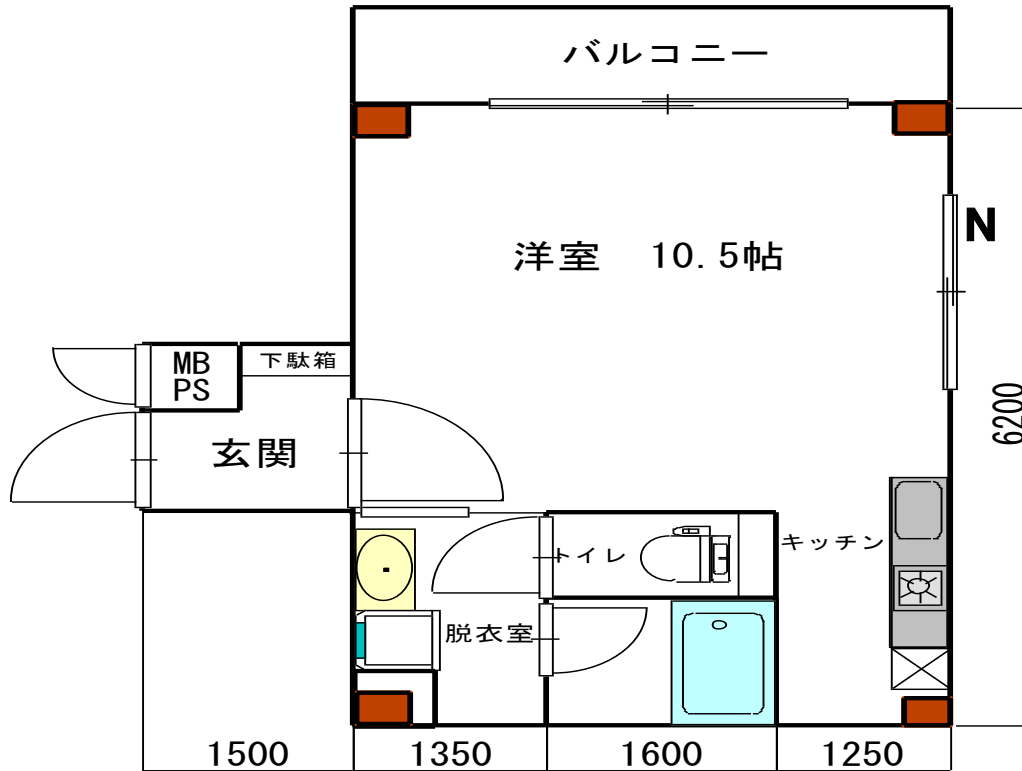

# Simple Life Motomachi 603号室

JR/阪神 元町駅 徒歩5分  
地下鉄海岸線 みなと元町駅 徒歩1分  
阪急/神戸高速鉄道 花隈駅 徒歩3分  
★4沿線以上利用可!!★

値下げ  
しました!

## 条件

建物の場所:神戸市中央区元町通4丁目2番地4号  
建物の名称:シンプルライフ元町  
部屋の面積:28.06㎡ 8階建/6階部分  
築年月日:平成15年8月  
設備:ケーブル(テレビ/J:COM)対応  
オートロック カード警備 エアコン ウォッシュレット  
シャンプードレッサー IH2口クッキングヒーター  
防犯カメラ 駐輪場(自転車のみ)

- ①家賃:¥65,000 → ¥62,000
- ②共益費:¥7,000
- ③敷金:0
- ④礼金:¥144,000 → ¥138,000
- ⑤入居:即可